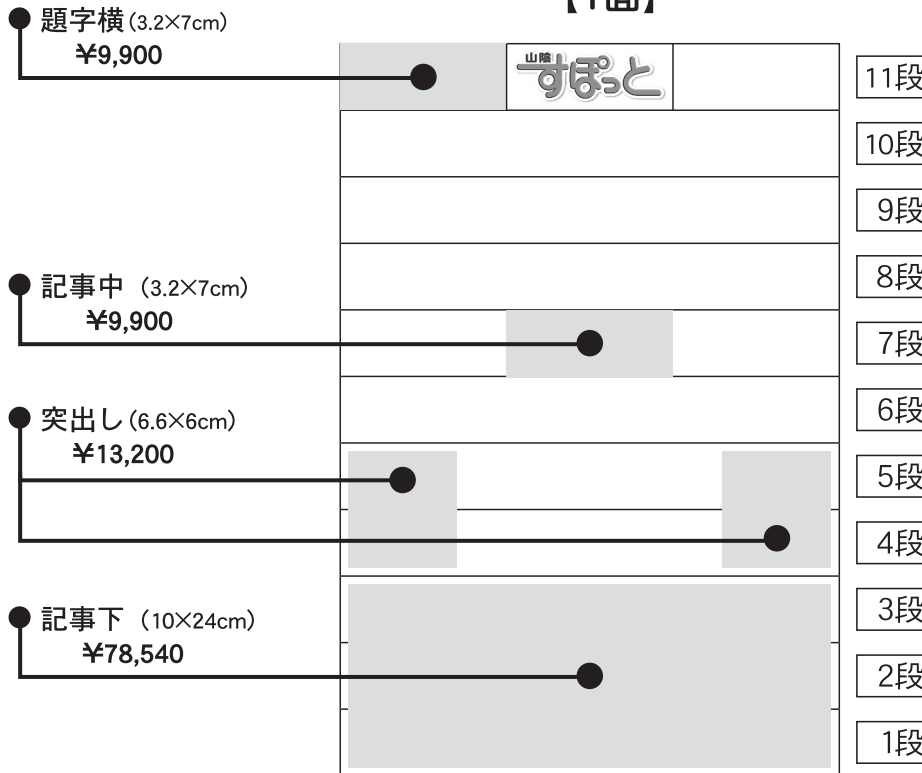

「山陰すぽと 萩市・長門市・美祢市・阿武町版」広告スタイル

2021年4月現在

【1面】

発行エリア=萩市
長門市
美祢市
阿武町

発行日=毎月第1・第2・第4金曜日

【記事広告】

- 2段1/2 (6.6×12cm)
カラー¥25,300 モノクロ¥23,100
- 4段1/2 (13.5×11.8cm)
カラー¥50,600 モノクロ¥46,200

【カラーディスプレイ】

【モノクロディスプレイ】

「山陰すぽと 萩市・長門市・美祢市・阿武町版」広告料金一覧表

		モノクロディスプレイ		カラーディスプレイ		1面	
		税別	税込	税別	税込		
突出し	タテ6.6cm×ヨコ6cm	10,000	11,000	12,000	13,200		
題字ヨコ	タテ3.2cm×ヨコ7cm	8,000	8,800	9,000	9,900		
半1段	タテ3.3cm×ヨコ12cm	9,000	9,900	11,000	12,100		
(基本枠)半2段	タテ6.6cm×ヨコ12cm	全1段	タテ3.3cm×ヨコ24cm	18,000	19,800	22,000	24,200
半3段	タテ10cm×ヨコ12cm			27,000	29,700	33,000	36,300
半4段	タテ13.4cm×ヨコ12cm	全2段	タテ6.6cm×ヨコ24cm	36,000	39,600	44,000	48,400
半5段	タテ16.8cm×ヨコ12cm			45,000	49,500	55,000	60,500
半6段	タテ20.2cm×ヨコ12cm	全3段	タテ10cm×ヨコ24cm	54,000	59,400	66,000	72,600
半7段	タテ23.8cm×ヨコ12cm			63,000	69,300	77,000	84,700
半8段	タテ27.2cm×ヨコ12cm	全4段	タテ13.4cm×ヨコ24cm	72,000	79,200	88,000	96,800
半9段	タテ30.8cm×ヨコ12cm			81,000	89,100	99,000	108,900
半10段	タテ34.2cm×ヨコ12cm	全5段	タテ16.8cm×ヨコ24cm	90,000	99,000	110,000	121,000
半11段	タテ37.4cm×ヨコ12cm			99,000	108,900	121,000	133,100
		全6段	タテ20.2cm×ヨコ24cm	117,000	128,700	143,000	157,300
		全7段	タテ23.8cm×ヨコ24cm	135,000	148,500	165,000	181,500
		全8段	タテ27.2cm×ヨコ24cm	153,000	168,300	187,000	205,700
		全9段	タテ30.8cm×ヨコ24cm	171,000	188,100	209,000	229,900
		全10段	タテ34.2cm×ヨコ24cm	189,000	207,900	231,000	254,100
		全11段	タテ37.4cm×ヨコ24cm	207,000	227,700	253,000	278,300

モノクロ料金の1割増
 半2段〜半6段は
 全1段〜全6段・

★記事広告は1〜2割増となります。

★年間契約(半2段以上を月2回以上掲載)をされた場合は1割引きサービスを致します。

折込地域

山陰すぽとは、第1・第2・第4金曜日の朝刊(朝日・毎日・読売・山口)に折り込んでいます。

山陰すぽと

TEL 0838-26-4343

FAX 0838-22-5869