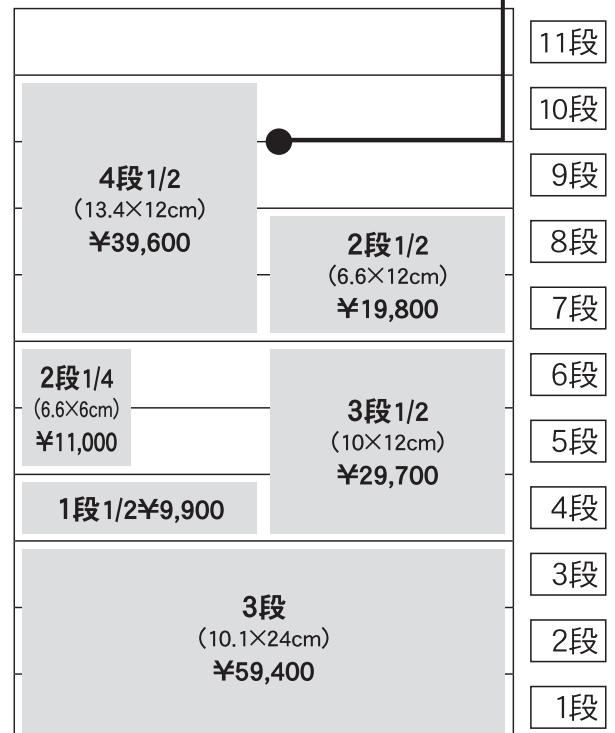

「山陰すぽと 萩市・長門市・美祢市・阿武町版」広告スタイル

2021年4月現在

【1面】

発行エリア=萩市
長門市
美祢市
阿武町

発行日=毎月第1・第2・第4金曜日

【記事広告】

- 2段1/2 (6.6×12cm)
カラー¥25,300 モノクロ¥23,100
- 4段1/2 (13.5×11.8cm)
カラー¥50,600 モノクロ¥46,200

【カラーディスプレイ】

【モノクロディスプレイ】

「山陰すぽと 萩市・長門市・美祢市・阿武町版」広告料金一覧表

		モノクロディスプレイ		カラーディスプレイ		1面	
		税別	税込	税別	税込		
突出し	タテ6.6cm×ヨコ6cm	10,000	11,000	12,000	13,200		
題字ヨコ	タテ3.2cm×ヨコ7cm	8,000	8,800	9,000	9,900		
半1段	タテ3.3cm×ヨコ12cm	9,000	9,900	11,000	12,100		
(基本枠)半2段	タテ6.6cm×ヨコ12cm	全1段	タテ3.3cm×ヨコ24cm	18,000	19,800	22,000	24,200
半3段	タテ10cm×ヨコ12cm			27,000	29,700	33,000	36,300
半4段	タテ13.4cm×ヨコ12cm	全2段	タテ6.6cm×ヨコ24cm	36,000	39,600	44,000	48,400
半5段	タテ16.8cm×ヨコ12cm			45,000	49,500	55,000	60,500
半6段	タテ20.2cm×ヨコ12cm	全3段	タテ10cm×ヨコ24cm	54,000	59,400	66,000	72,600
半7段	タテ23.8cm×ヨコ12cm			63,000	69,300	77,000	84,700
半8段	タテ27.2cm×ヨコ12cm	全4段	タテ13.4cm×ヨコ24cm	72,000	79,200	88,000	96,800
半9段	タテ30.8cm×ヨコ12cm			81,000	89,100	99,000	108,900
半10段	タテ34.2cm×ヨコ12cm	全5段	タテ16.8cm×ヨコ24cm	90,000	99,000	110,000	121,000
半11段	タテ37.4cm×ヨコ12cm			99,000	108,900	121,000	133,100
		全6段	タテ20.2cm×ヨコ24cm	117,000	128,700	143,000	157,300
		全7段	タテ23.8cm×ヨコ24cm	135,000	148,500	165,000	181,500
		全8段	タテ27.2cm×ヨコ24cm	153,000	168,300	187,000	205,700
		全9段	タテ30.8cm×ヨコ24cm	171,000	188,100	209,000	229,900
		全10段	タテ34.2cm×ヨコ24cm	189,000	207,900	231,000	254,100
		全11段	タテ37.4cm×ヨコ24cm	207,000	227,700	253,000	278,300

モノクロ料金の1割増
 半2段〜半6段は
 全1段〜全6段・

★記事広告は1〜2割増となります。

★年間契約(半2段以上を月2回以上掲載)をされた場合は1割引きサービスを致します。

折込地域

山陰すぽとは、第1・第2・第4金曜日の朝刊(朝日・毎日・読売・山口)に折り込んでいます。

山陰すぽと

TEL 0838-26-4343

FAX 0838-22-5869