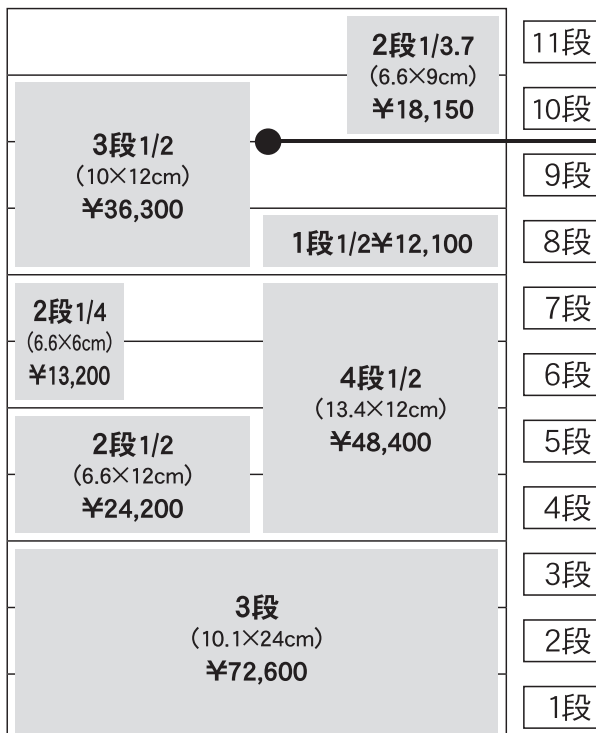

「山陰すぽと 萩市・長門市・美祢市・阿武町版」広告スタイル

2021年4月現在

【1面】

発行エリア=萩市
長門市
美祢市
阿武町

発行日=毎月第1・第2・第4金曜日

【記事広告】

- 2段1/2 (6.6×12cm)
カラー¥25,300 モノクロ¥23,100
- 4段1/2 (13.5×11.8cm)
カラー¥50,600 モノクロ¥46,200

【カラーディスプレイ】

【モノクロディスプレイ】

「山陰すぽと 萩市・長門市・美祢市・阿武町版」広告料金一覧表

		モノクロディスプレイ		カラーディスプレイ		1面	
		税別	税込	税別	税込		
突出し	タテ6.6cm×ヨコ6cm	10,000	11,000	12,000	13,200		
題字ヨコ	タテ3.2cm×ヨコ7cm	8,000	8,800	9,000	9,900		
半1段	タテ3.3cm×ヨコ12cm	9,000	9,900	11,000	12,100		
(基本枠)半2段	タテ6.6cm×ヨコ12cm	全1段	タテ3.3cm×ヨコ24cm	18,000	19,800	22,000	24,200
半3段	タテ10cm×ヨコ12cm			27,000	29,700	33,000	36,300
半4段	タテ13.4cm×ヨコ12cm	全2段	タテ6.6cm×ヨコ24cm	36,000	39,600	44,000	48,400
半5段	タテ16.8cm×ヨコ12cm			45,000	49,500	55,000	60,500
半6段	タテ20.2cm×ヨコ12cm	全3段	タテ10cm×ヨコ24cm	54,000	59,400	66,000	72,600
半7段	タテ23.8cm×ヨコ12cm			63,000	69,300	77,000	84,700
半8段	タテ27.2cm×ヨコ12cm	全4段	タテ13.4cm×ヨコ24cm	72,000	79,200	88,000	96,800
半9段	タテ30.8cm×ヨコ12cm			81,000	89,100	99,000	108,900
半10段	タテ34.2cm×ヨコ12cm	全5段	タテ16.8cm×ヨコ24cm	90,000	99,000	110,000	121,000
半11段	タテ37.4cm×ヨコ12cm			99,000	108,900	121,000	133,100
		全6段	タテ20.2cm×ヨコ24cm	117,000	128,700	143,000	157,300
		全7段	タテ23.8cm×ヨコ24cm	135,000	148,500	165,000	181,500
		全8段	タテ27.2cm×ヨコ24cm	153,000	168,300	187,000	205,700
		全9段	タテ30.8cm×ヨコ24cm	171,000	188,100	209,000	229,900
		全10段	タテ34.2cm×ヨコ24cm	189,000	207,900	231,000	254,100
		全11段	タテ37.4cm×ヨコ24cm	207,000	227,700	253,000	278,300

モノクロ料金の1割増
 半2段〜半6段は
 全1段〜全6段・

★記事広告は1〜2割増となります。

★年間契約(半2段以上を月2回以上掲載)をされた場合は1割引きサービスを致します。

折込地域

山陰すぽとは、第1・第2・第4金曜日の朝刊(朝日・毎日・読売・山口)に折り込んでいます。

山陰すぽと

TEL 0838-26-4343

FAX 0838-22-5869